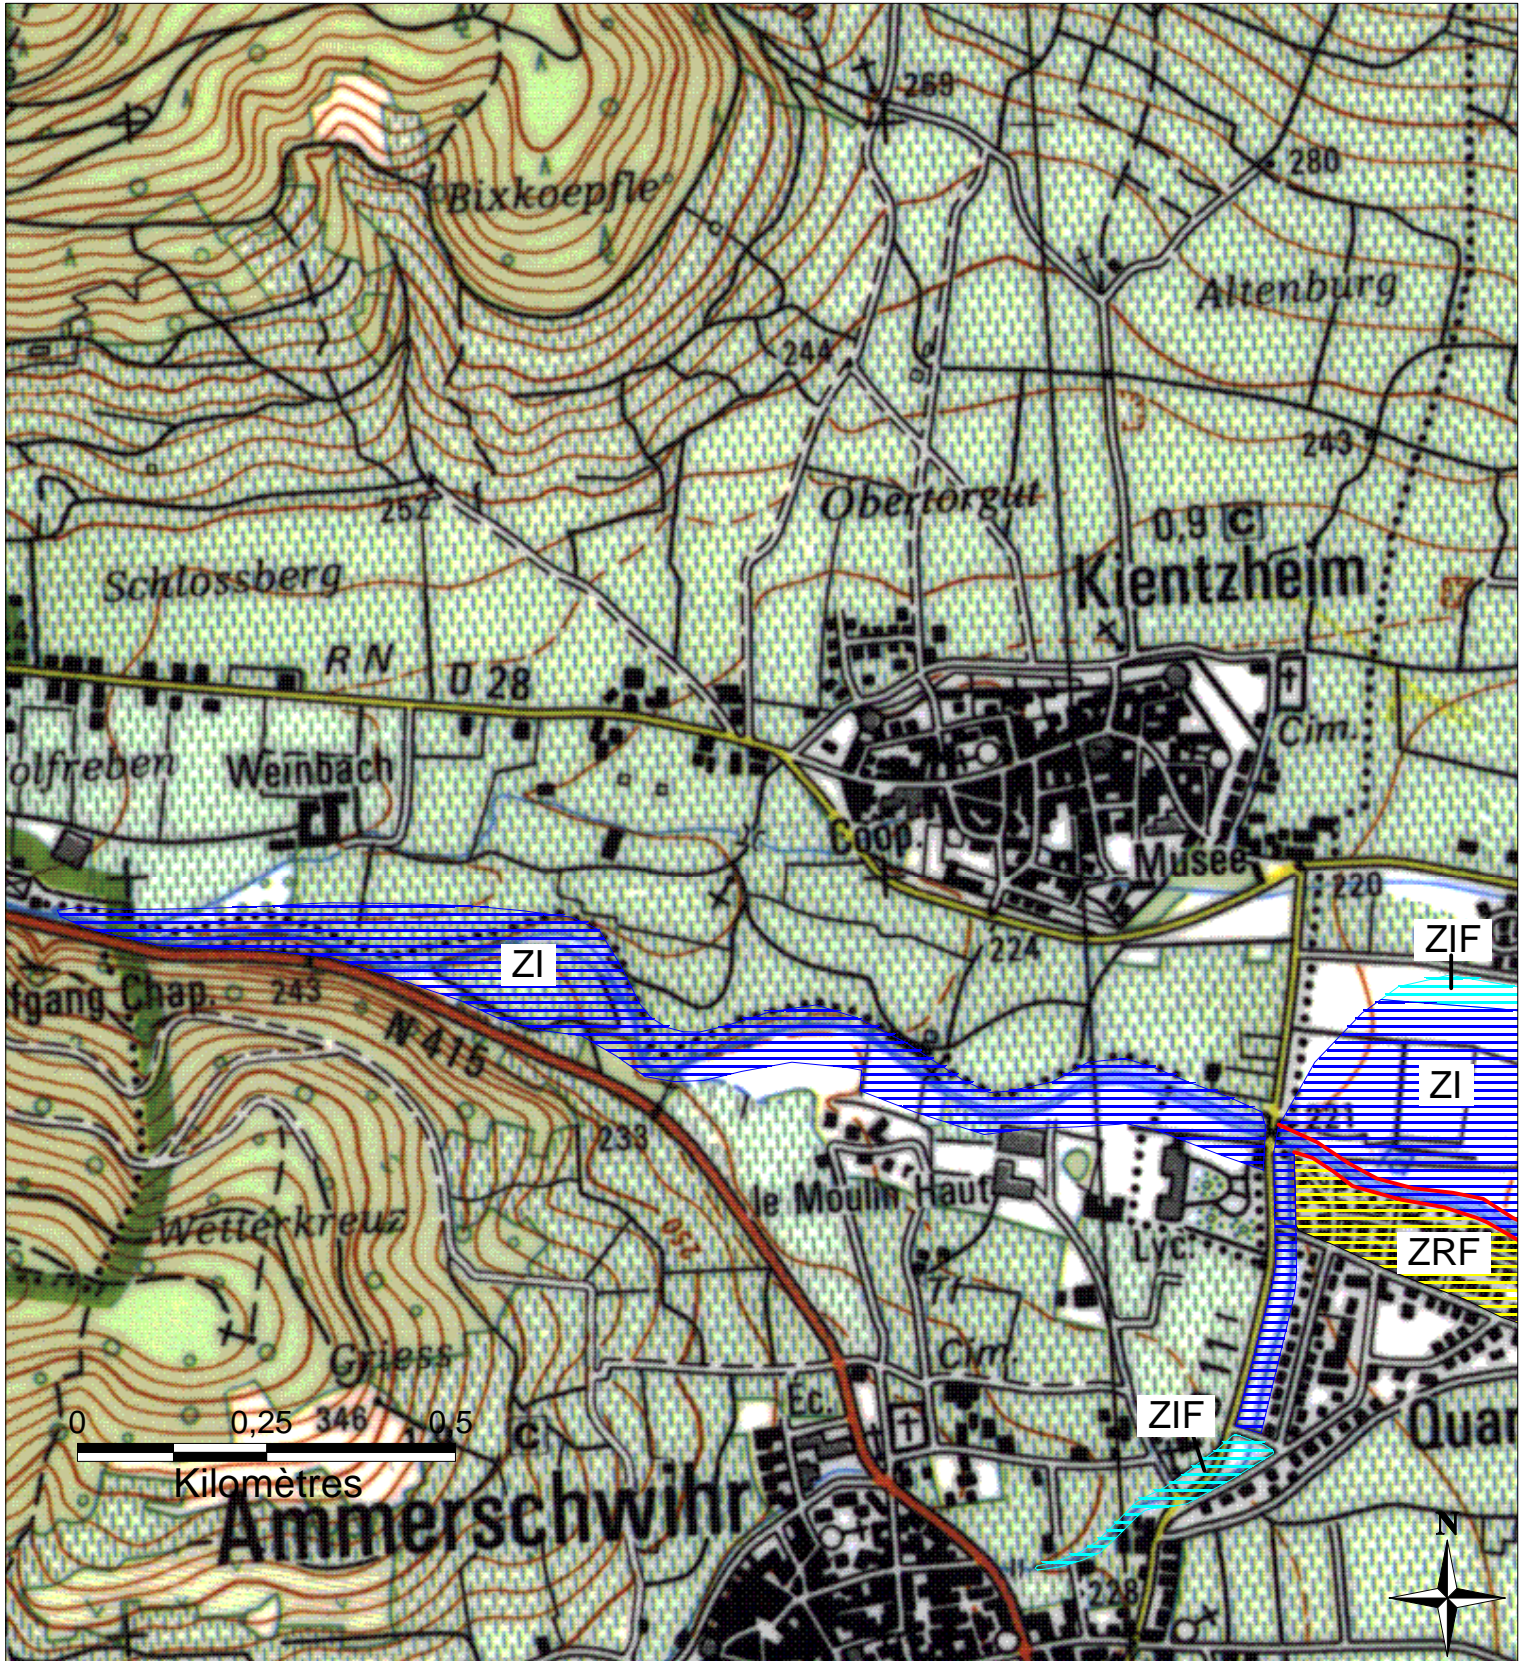

ZONES INONDABLES DANS LE DEPARTEMENT DU HAUT-RHIN

Commune de KIENTZHEIM

PPRI de la Fecht approuvé par arrêté préfectoral du 14 mars 2008

Préfecture du Haut-Rhin
Direction Départementale
de l'Agriculture et de la Forêt

-  ZI - Zone inondable par débordement en cas de crue centennale
-  ZIF - Zone inondable par débordement en cas de crue centennale, à risque modéré
-  ZR - Zone inondable en cas de rupture de digue, à risque élevé
-  ZRF - Zone inondable en cas de rupture de digue, à risque modéré
-  Digue

Echelle : 1/10 000

Mars 2008